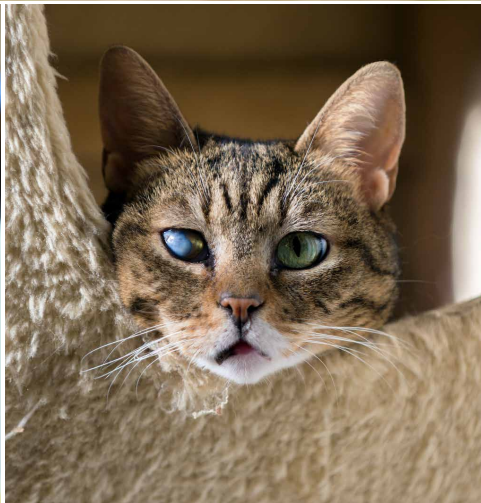

Paten gesucht: Lilly

Lilly ist schon eine ältere Katze (geboren etwa 2007), die Anfang 2019 von Urlaubern zusammen mit drei weiteren Katzen aus Kroatien mitgebracht wurde. Lilly wurde bereits kurz darauf von uns in ein neues Zuhause vermittelt, wo sie leider die Wohnung auf den Kopf gestellt hatte und man sie uns deswegen zurückbrachte. Auch ein zweiter Vermittlungsversuch schlug fehl, weil Lilly eine unberechenbare Kratzbürste ist und die Kinder des Hauses gebissen hatte. Lilly ist zwar sozial mit Menschen und lässt sich gerne streicheln, aber sie haut und zwickt einen auch mal ohne Vorwarnung, wenn sie dazu keine Lust mehr hat. Lilly lebt seit Juni 2019 wieder bei uns und genießt Freigang. Man erkennt sie an ihrem trüben rechten Auge, das beeinträchtigt sie aber überhaupt nicht.