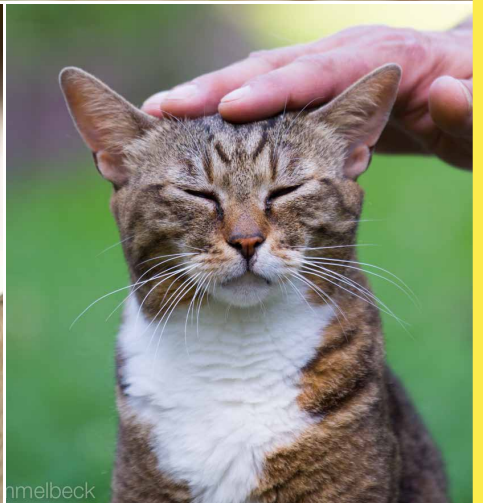

Paten gesucht: Lilly

Lilly ist schon eine ältere Katze (geboren etwa 2007), die Anfang 2019 von Urlaubern zusammen mit drei weiteren Katzen aus Kroatien mitgebracht wurde. Lilly wurde bereits kurz darauf von uns in ein neues Zuhause vermittelt, wo sie leider die Wohnung auf den Kopf gestellt hatte und man sie uns deswegen zurückbrachte. Auch ein zweiter Vermittlungsversuch schlug fehl, weil Lilly eine unberechenbare Kratzbürste ist und die Kinder des Hauses gebissen hatte. Lilly ist zwar sozial mit Menschen und lässt sich gerne streicheln, aber sie haut und zwickt einen auch mal ohne Vorwarnung, wenn sie dazu keine Lust mehr hat. Lilly lebt seit Juni 2019 wieder bei uns und genießt Freigang. Man erkennt sie an ihrem trüben rechten Auge, das beeinträchtigt sie aber überhaupt nicht.